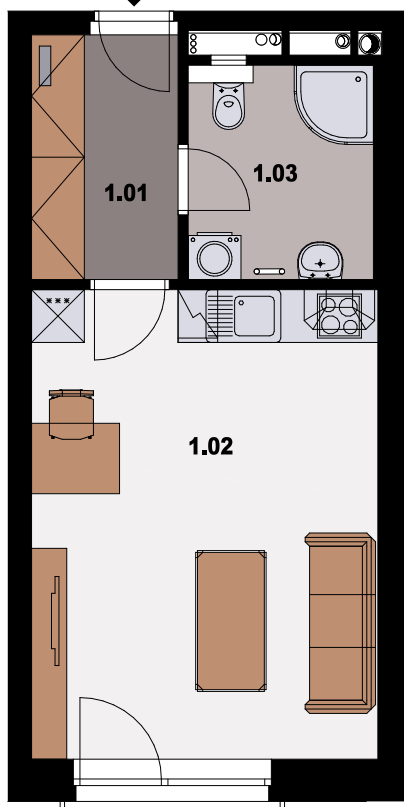

# POD HOMOLKOU - BD2

**PMS**

PMS, spol. s r.o.  
stavební společnost  
Za Bažantnici 51  
290 01 Poděbrady

1.np

byt č.1  
1+kk

Číslo a kategorie jednotky: **BYT č.01 - 1+kk**

Podlahová plocha\* **32,4 m<sup>2</sup>**

\* podlahová plocha bytu ve smyslu nařízení vlády č. 366/2013

## LEGENDA MÍSTNOSTÍ

Č.M.	NÁZEV	ČUP
1.01	Předsíň	4,50 m <sup>2</sup>
1.02	Obývací pokoj + kk	20,80 m <sup>2</sup>
1.03	Koupelna + WC	5,00 m <sup>2</sup>

celková plocha bytu č.1 **30,30 m<sup>2</sup>**