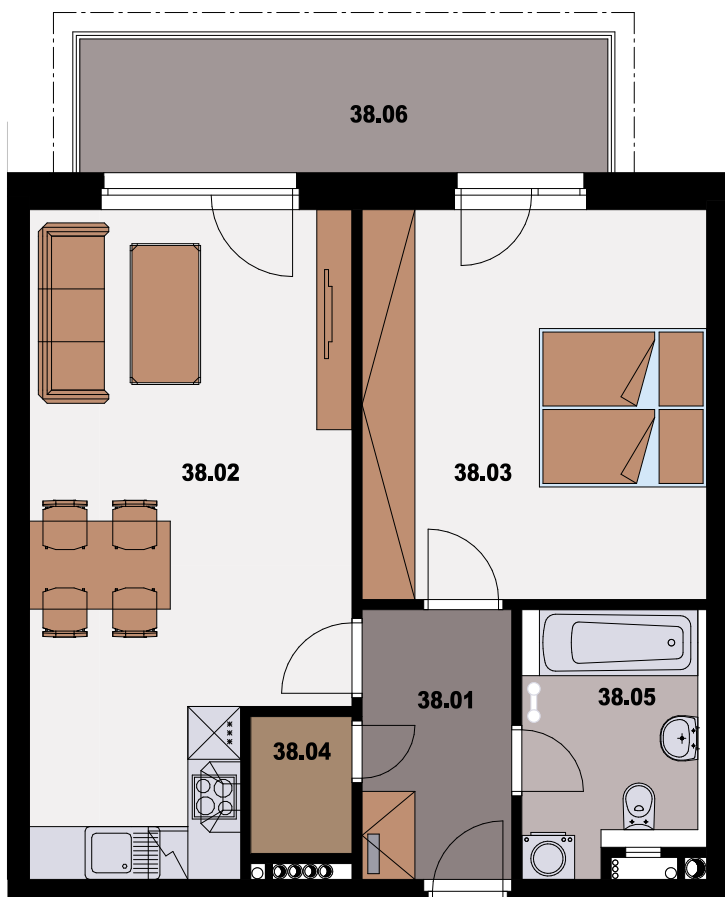

POD HOMOLKOU - BD2

PMS

PMS, spol. s r.o.
stavební společnost
Za Bažantnici 51
290 01 Poděbrady

 **BytyLysa.cz**

4.np

▲ byt č.38
2+kk

Číslo a kategorie jednotky: **BYT č.38 - 2+kk**

Podlahová plocha* **58,6 m²**

* podlahová plocha bytu ve smyslu nařízení vlády č. 366/2013

LEGENDA MÍSTNOSTÍ

Č.M.	NÁZEV	ČUP
38.01	Předsíň	5,10 m ²
38.02	Obývací pokoj + kk	25,10 m ²
38.03	Pokoj	17,10 m ²
38.04	Komora	1,70 m ²
38.05	Koupelna + WC	5,80 m ²
38.06	Balkon	8,90 m ²

celková plocha bytu č.38 **54,80 m²**

celková plocha bytu č.38 + balkon **63,70 m²**