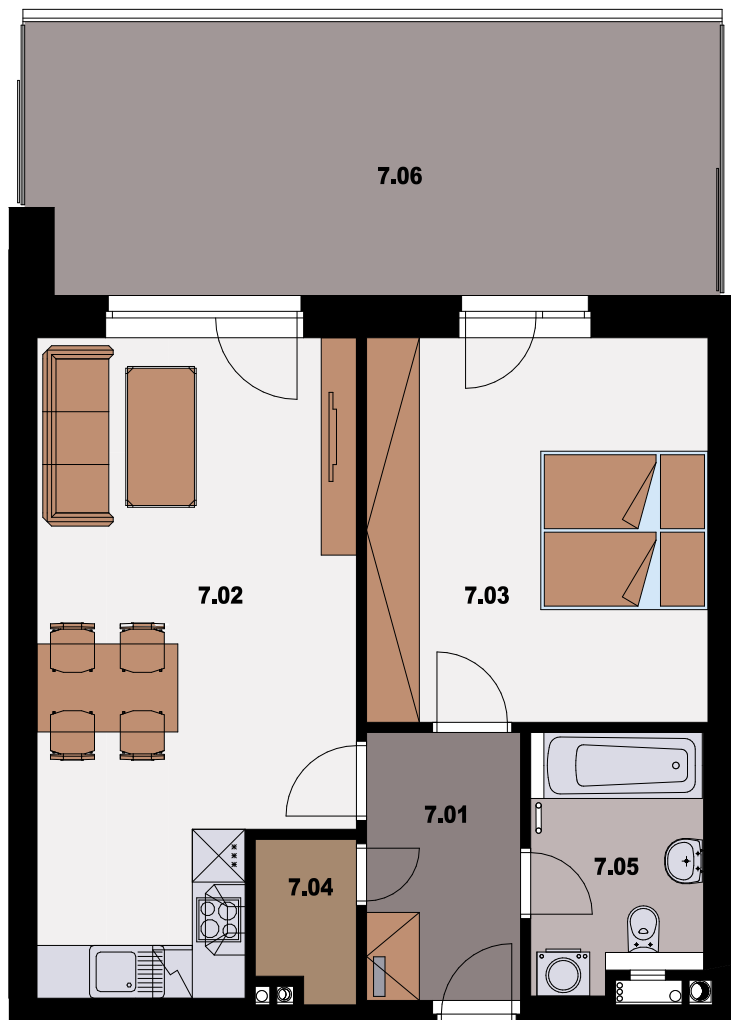

POD HOMOLKOU - BD2

PMS

PMS, spol. s r.o.
stavební společnost
Za Bažantnici 51
290 01 Poděbrady

 **BytyLysa.cz**

▲ byt č.7
2+kk

1.np

Číslo a kategorie jednotky: **BYT č.7 - 2+kk**

Podlahová plocha* **57,4 m²**

* podlahová plocha bytu ve smyslu nařízení vlády č. 366/2013

LEGENDA MÍSTNOSTÍ

Č.M.	NÁZEV	ČUP
7.01	Předsíň	4,50 m ²
7.02	Obývací pokoj + kk	27,10 m ²
7.03	Pokoj	14,80 m ²
7.04	Komora	1,60 m ²
7.05	Koupelna + WC	5,70 m ²
7.06	Terasa	26,90 m ²

celková plocha bytu č.7 **53,70 m²**

celková plocha bytu č.7 + terasa **80,60 m²**